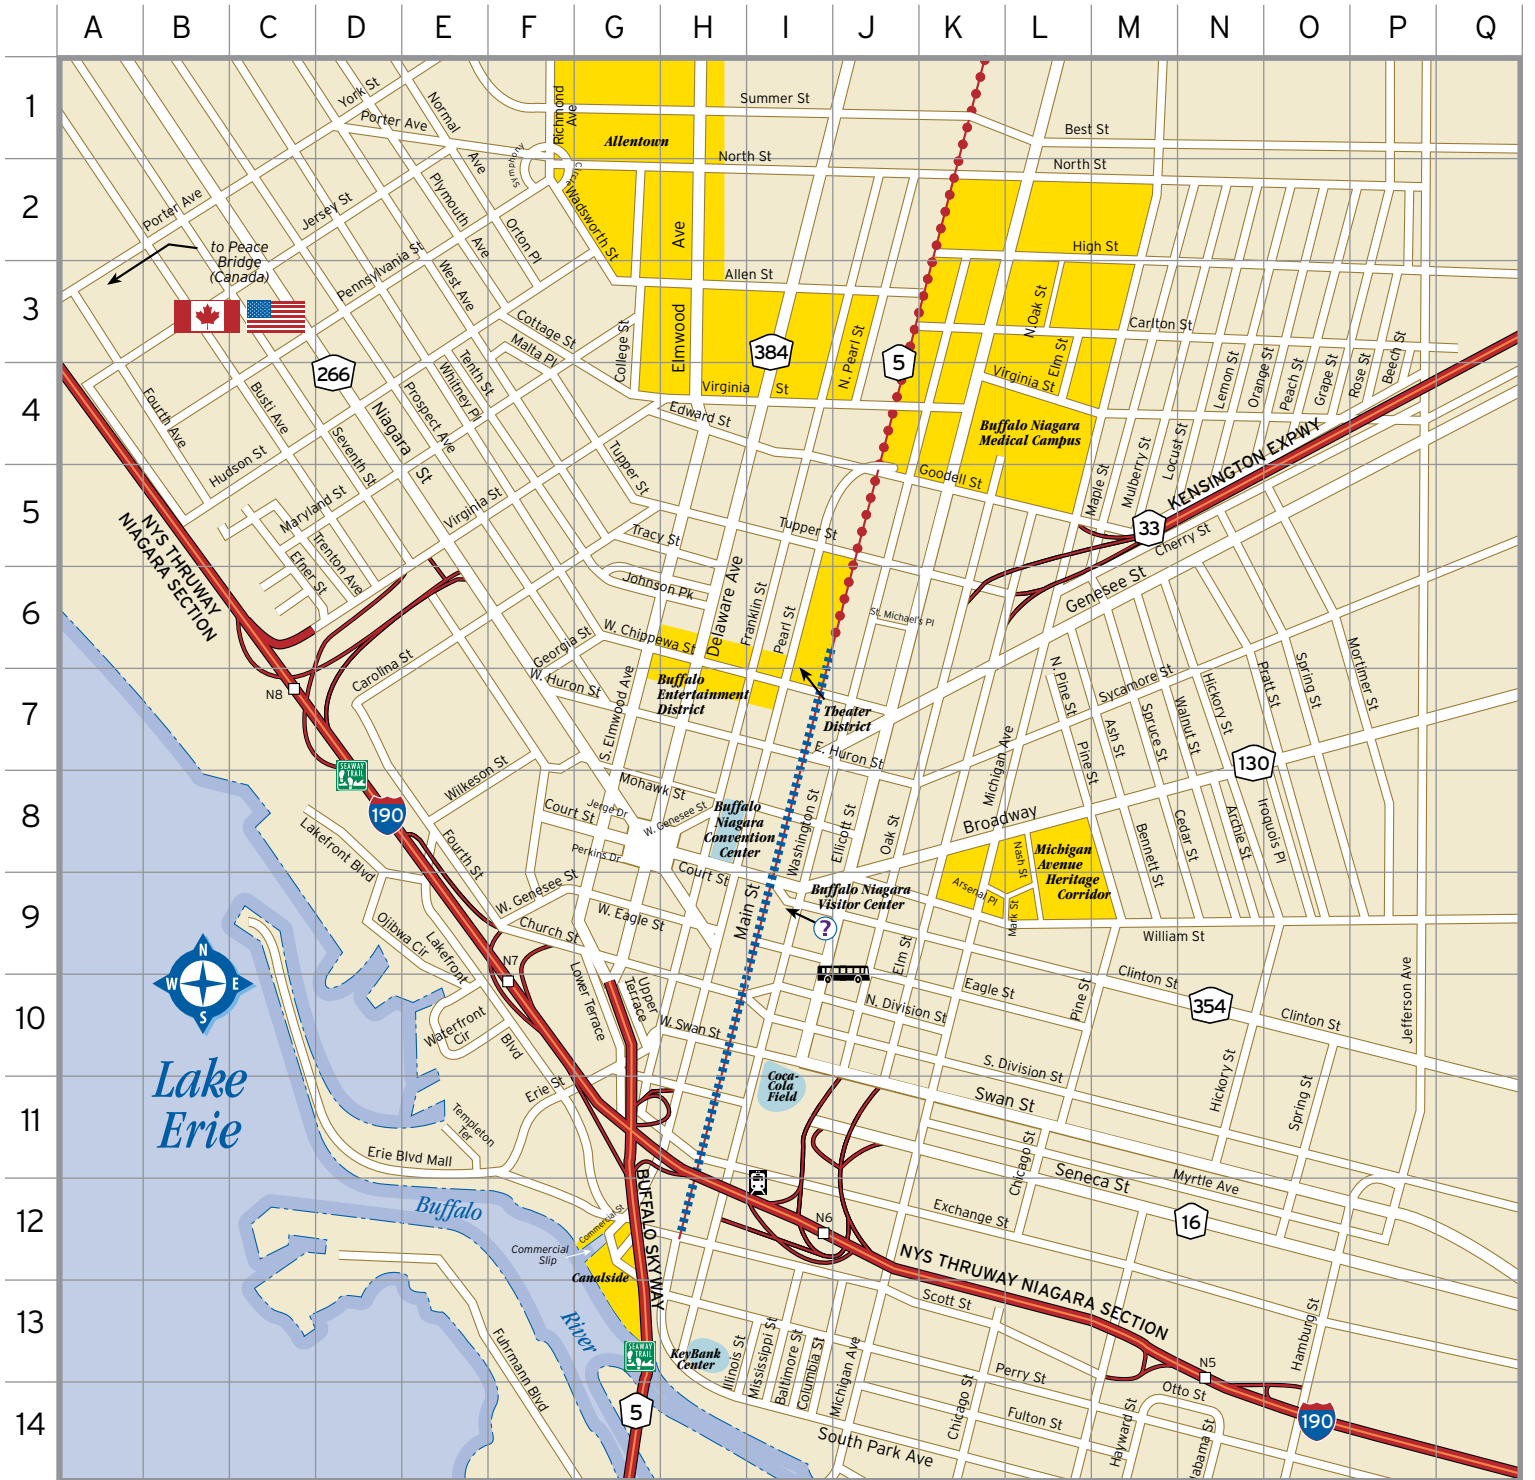


 Visitor Information Center

**GREATER NIAGARA REGION MAP - GN**

Visitor Information Center

**DOWNTOWN BUFFALO MAP - DT**

Visitor Information Center

**CITY OF BUFFALO MAP - BF**